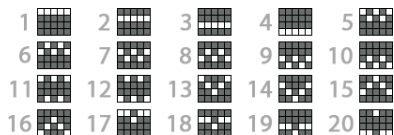

El número de símbolos DINERO que aparezca durante la ronda se recopila en un medidor. Cada 6 símbolos DINERO se otorgan 2 tiradas gratis más.

Se emplean rodillos especiales durante la función.

PREMIO MAX

El importe máximo de premio está limitado a 4.500x apuesta tanto en el juego base como en la tirada gratis. Si el premio total de una RONDA DE TIRADAS GRATIS alcanza 4.500x apuesta, la ronda finaliza inmediatamente, el premio se otorga y las restantes tiradas gratis se anulan.

COMPRA TIRADAS GRATIS

La ronda de TIRADAS GRATIS puede originarse directamente desde el juego base comprándola por 75x la apuesta total. Al comprar las tiradas gratis la tirada originadora otorga un número aleatorio de símbolos DINERO.

REGLAS DEL JUEGO

VOLATILIDAD

Los juegos de alta volatilidad pagan con una frecuencia menor a la media pero la posibilidad de ganar grandes premios en cortos periodos de tiempo es mayor.

Todos los símbolos generan ganancias de izquierda a derecha en las líneas de pago seleccionadas.

Las ganancias por tiradas gratis se suman a las de las líneas de pago.

Todas las ganancias se multiplican por la apuesta por línea.

Todos los valores se expresan como ganancias reales en monedas.

Sólo se paga la ganancia más alta por línea.

Cuando ganes en múltiples líneas de premio, todas las ganancias se añaden a la ganancia total.

El premio de las tiradas gratis se otorga al jugador cuando la ronda se complete.

El premio total de las tiradas gratis en el historial contiene todas las ganancias del ciclo.

El RTP teórico de este juego es del 96.51%

El RTP del juego al usar "COMPRAR TIRADAS GRATIS" es del 96.69%

APUESTA MÍNIMA: 0,20 €

APUESTA MÁXIMA: 100,00 €

Los botones ESPACIO e INTRO del teclado pueden usarse para iniciar o detener el juego.

En caso de funcionamiento erróneo, se anularán todos los pagos y las jugadas.